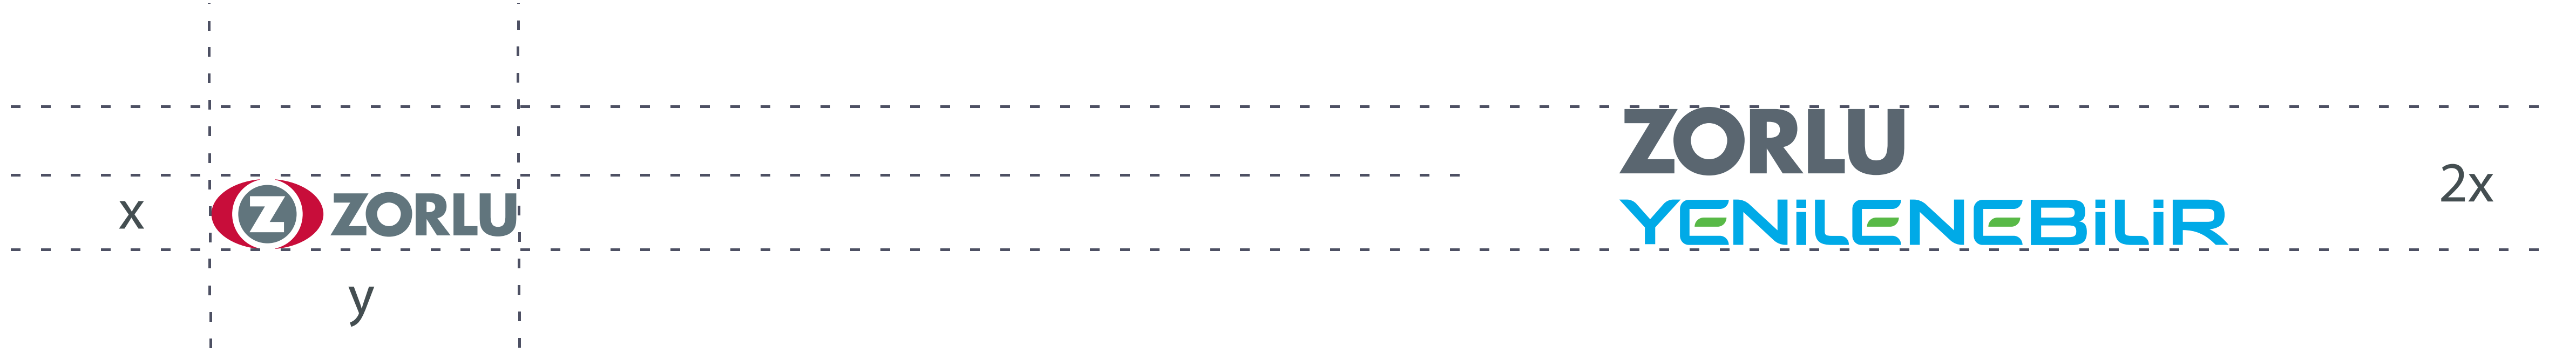

KURUMSAL KİMLİK KILAVUZU

ZORLU

YENİLENEBİLİR

Logo Ölçülendirme
BOYUTLAR VE ORANLAR

ZORLU YENİLENEBİLİR,
Zorlu logosu ile ZORLU YENİLENEBİLİR Logosunun oranı ile birlikte
kullanımı aşağıda gösterilmektedir.

Logo Ölçülendirme
BOYUTLAR VE ORANLAR

ZORLU YENİLENEBİLİR,
etrafında bırakılması önerilen minimum güvenlik alanı aşağıda
'Amblem' ile gösterilmiştir.

Logo Ölçülendirme
BOYUTLAR VE ORANLAR

Aşağıdaki tablo, arka plan renk değerlerine göre uygun logo+renk düzenlerini içerir. ZORLU YENİLENEBİLİR logolarının her kullanımı, okunabilirliği tesis etmek üzere bu tabloya uygun olarak gerçekleşmelidir.

ZORLU
YENİLENEBİLİR

ZORLU
YENİLENEBİLİR

ZORLU
YENİLENEBİLİR

ZORLU
YENİLENEBİLİR

Logo & Sembol
Renkli Yüzeyde
Logo Kullanımı

Aşağıdaki tablo, arka plan renk değerlerine göre uygun logo+renk düzenlerini içerir. ZORLU YENİLENEBİLİR logolarının her kullanımı, okunabilirliği tesis etmek üzere bu tabloya uygun olarak gerçekleştirilmelidir.